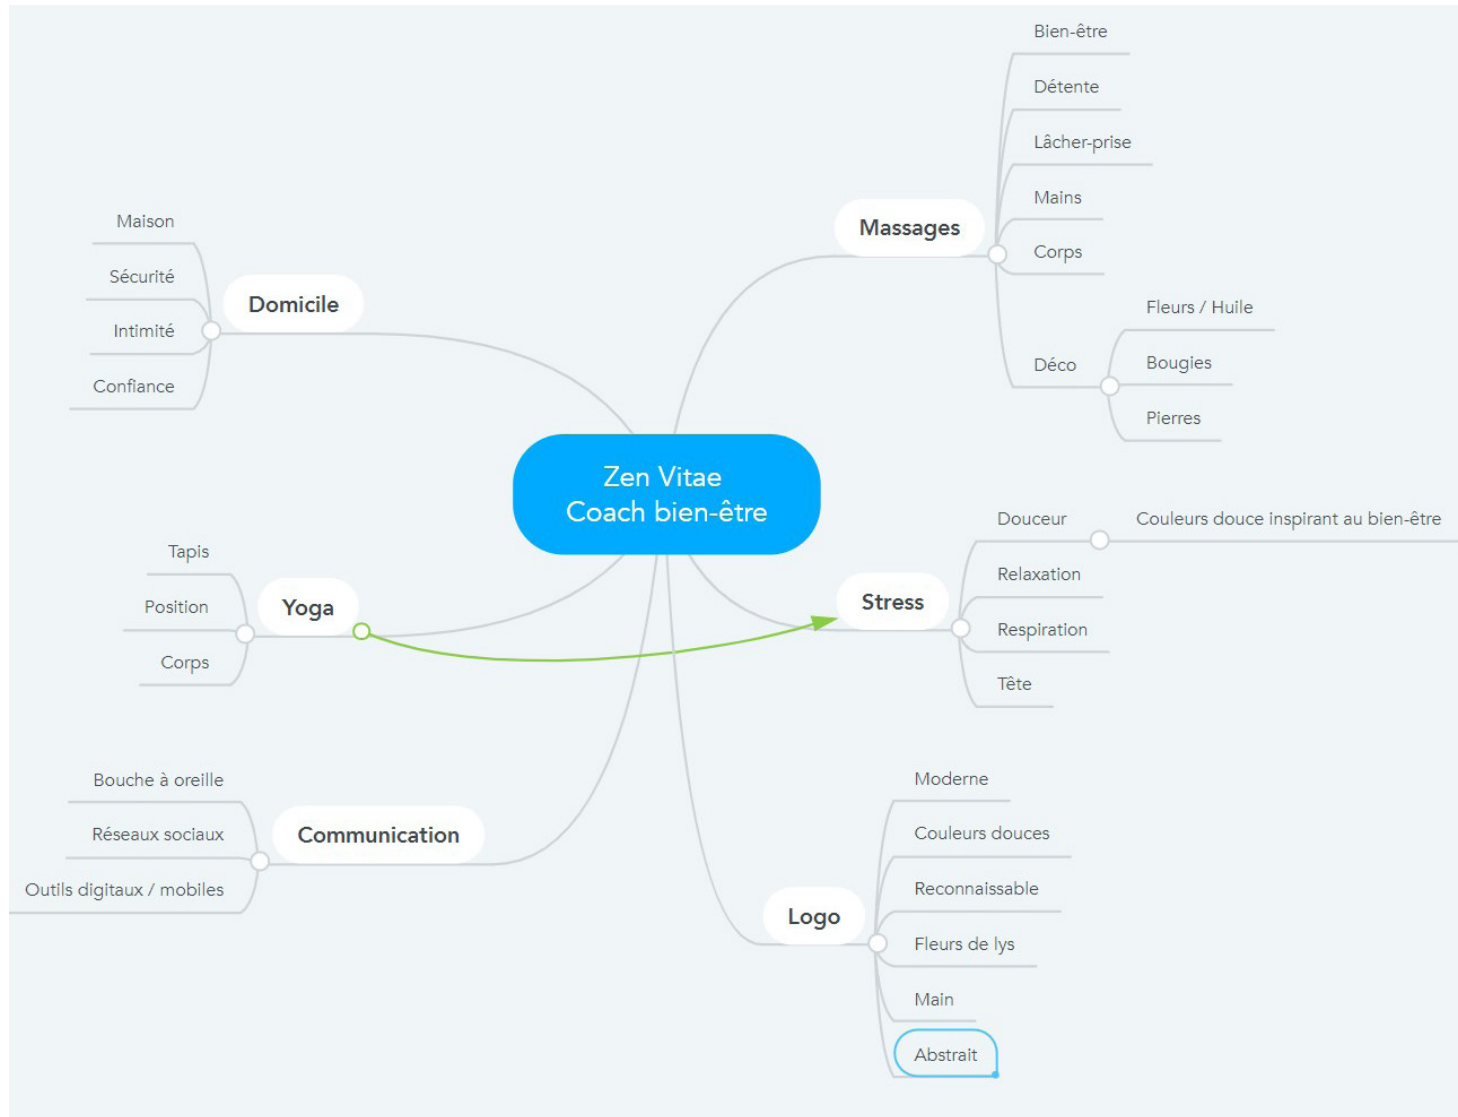

<https://www.yoga-room.fr/>

<https://yogasatya.fr/>

<http://latitudeyoga.com/>

<https://www.atelier-du-yoga.fr/lyon/index.php>

<https://www.onlyyoga.fr/>

<https://www.yogaowl.fr/>

IDENTITÉ VISUELLE

MOOD BOARD
IDENTITÉ VISUELLE
MOCK-UP

**« PRENDRE SOIN DE
SOI, SE RÉALISER
ET S'ÉPANOUIR »**

ZEN VITAE

BRAINSTORMING

MOODBOARD

PROPOSITION 1

Pour cette proposition je me suis inspiré des galets de méditation ou de massages. Les galets ont une forme abstraite laissant libre cour à l'imagination : on y voit un bonhomme en mouvement, ou dans une tenue ample.