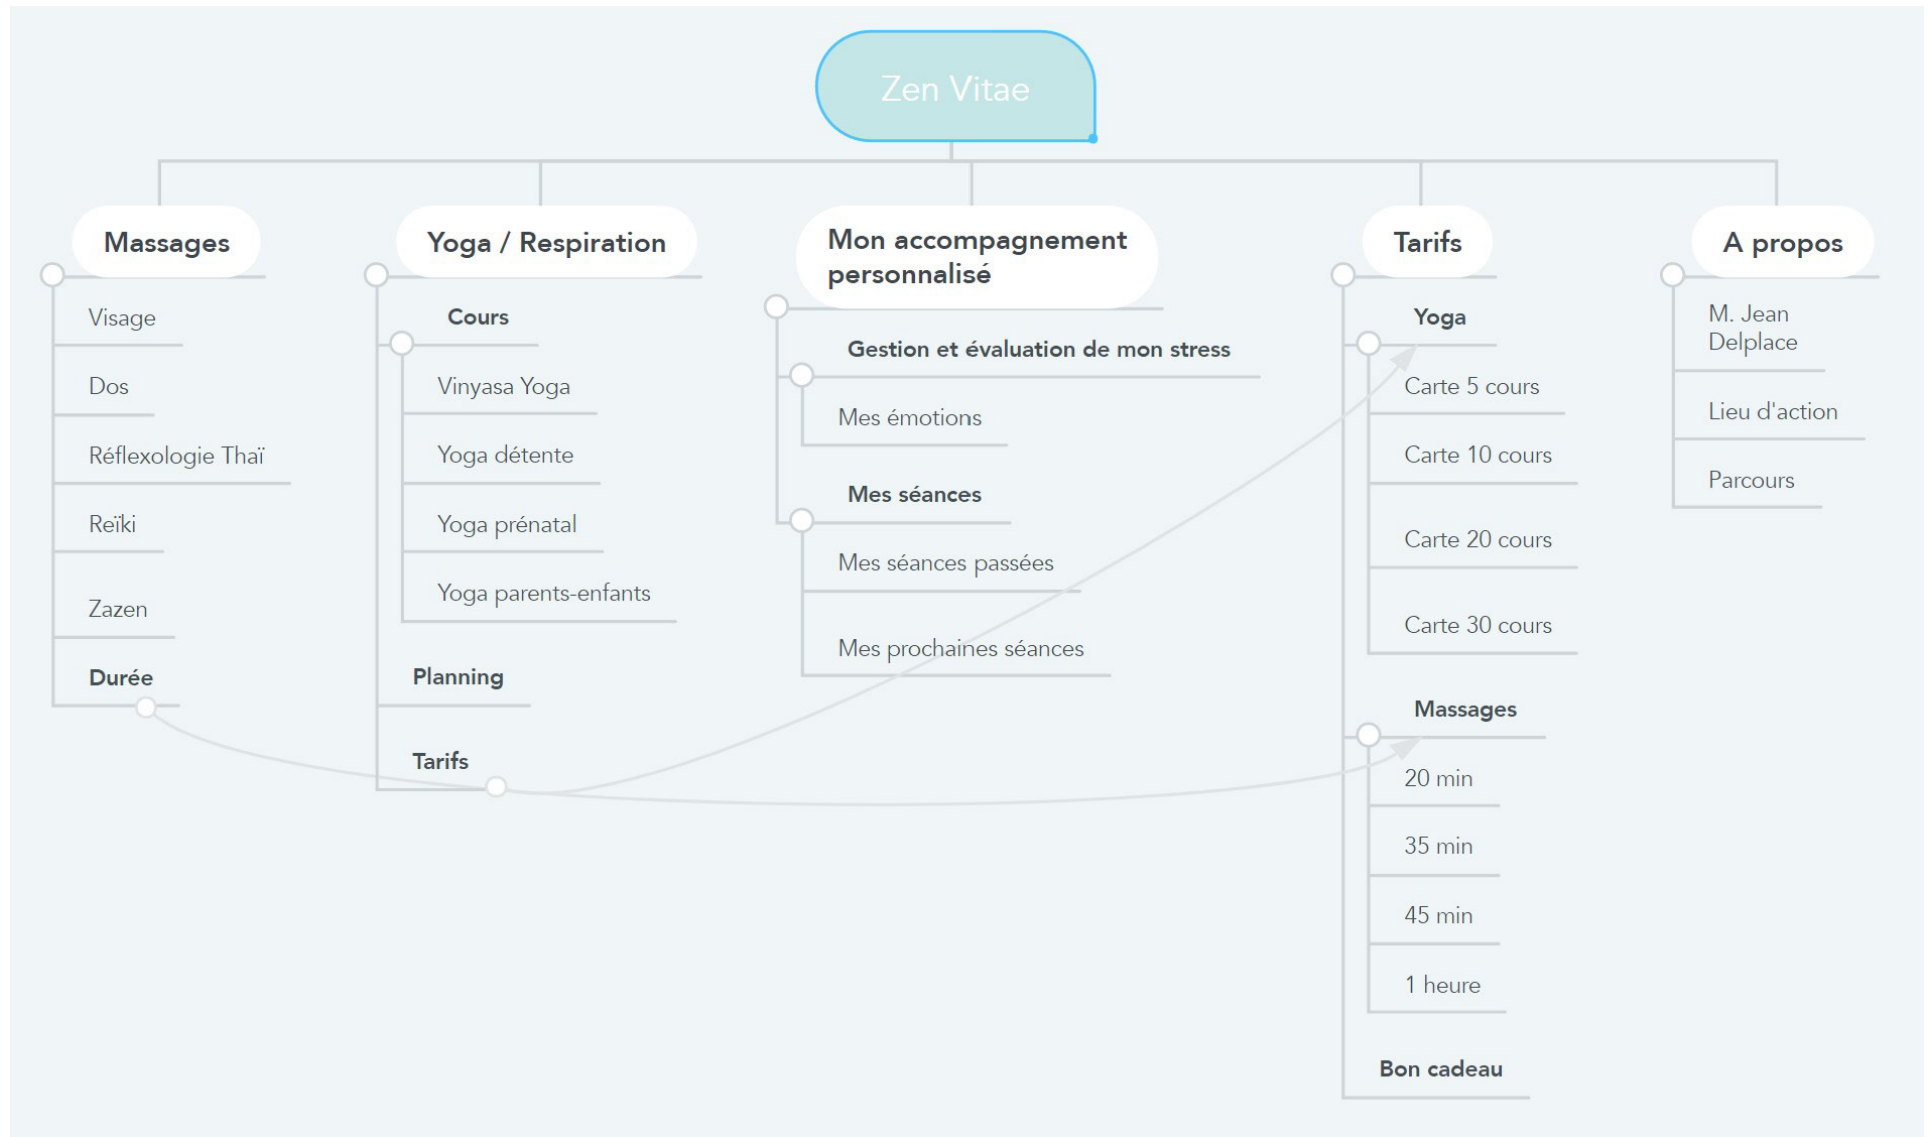

M. JEAN DELPLACE
Coach bien-être à domicile
Franche-Sur-Saône

Zen Vitae

Zen Vitae

PROPOSITION 2

APPLICATION MOBILE

ARBORESCENCE
INTERFACE

ARBORESCENCE

Vidéo sur le drive

L'APPLICATION

Menu d'accueil + Info confinement

Menu d'accueil

Barre de chargement

L'APPLICATION

Menu sandwich

Menu prise de rendez-vous

Infos massages

L'APPLICATION

Menu compte personnel

Exercices

Planning personnel